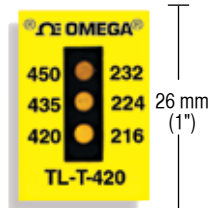

4-점 원형 라벨 (°F 전용)

TL-C 라벨은 하나의 작은 원형 디자인에
온도 정격이 4개 있습니다. 이 라벨은 특히
공간이 제한된 곳에 이용하기 적합합니다.
TL-C 표시기는 10개나 30개 들이 패키지로
공급됩니다.

15 mm
(0.6")

TL-C-170 그림은
실제 크기와
같습니다.

모델 번호 (팩당 10개)	온도 범위 °F	모델 번호	온도 범위 °F
TL-C-105	105 110 115 120	TL-C-290	290 300 310 320
TL-C-130	130 140 150 160	TL-C-330	330 340 350 360
TL-C-170	170 180 190 200	TL-C-370	370 380 390 400
TL-C-210	210 220 230 240	TL-C-410	410 420 435 450
TL-C-250	250 260 270 280	TL-C-465	465 480 490 500

30개 들이 패키지를 주문하려면 모델 번호에 접미사 "-30"을 추가하세요.
주문 예: TL-C-105-30, 4점 라벨, 105 - 120°F, 30개 들이 패키지.

3-점 라벨 (°C/°F)

TL-T 라벨은 라벨 하나에 온도
정격이 3개 있어, 사용자에게 라벨의
최대 온도에 대한 정보를 더 많이
제공합니다. 이 라벨을 이용해
최대 온도를 분류하세요. TL-T
라벨은 20개나 40개 들이 패키지로
공급됩니다.

19 mm
(0.75")

TL-T-420
그림은 실제
크기와 같습니다.

모델 번호 (팩당 20개)	온도 범위 °C (°F)	모델 번호	온도 범위 °C (°F)
TL-T-105	41 (105) 43 (110) 46 (115)	TL-T-300	149 (300) 154 (310) 160 (320)
TL-T-120	49 (120) 54 (130) 60 (140)	TL-T-330	166 (330) 171 (340) 177 (350)
TL-T-150	66 (150) 71 (160) 77 (170)	TL-T-360	182 (360) 188 (370) 193 (380)
TL-T-180	82 (180) 88 (190) 93 (200)	TL-T-390	199 (390) 204 (400) 210 (410)
TL-T-210	99 (210) 104 (220) 110 (230)	TL-T-420	216 (420) 224 (435) 232 (450)
TL-T-240	116 (240) 121 (250) 127 (260)	TL-T-465	241 (465) 249 (480) 254 (490)
TL-T-270	132 (270) 138 (280) 143 (290)		