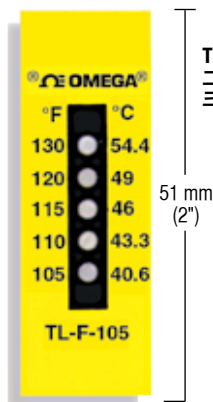

30개 들이 패키지를 주문하려면 모델 번호에 접미사 "-30"을 추가하세요.
주문 예: TL-C-105-30, 4점 라벨, 105 - 120°F, 30개 들이 패키지.

3-점 라벨 (°C/°F)

TL-T 라벨은 라벨 하나에 온도
정격이 3개 있어, 사용자에게 라벨의
최대 온도에 대한 정보를 더 많이
제공합니다. 이 라벨을 이용해
최대 온도를 분류하세요. TL-T
라벨은 20개나 40개 들이 패키지로
공급됩니다.

19 mm
(0.75")

TL-T-420
그림은 실제
크기와 같습니다.

모델 번호 (팩당 20개)	온도 범위 °C (°F)	모델 번호	온도 범위 °C (°F)
TL-T-105	41 (105) 43 (110) 46 (115)	TL-T-300	149 (300) 154 (310) 160 (320)
TL-T-120	49 (120) 54 (130) 60 (140)	TL-T-330	166 (330) 171 (340) 177 (350)
TL-T-150	66 (150) 71 (160) 77 (170)	TL-T-360	182 (360) 188 (370) 193 (380)
TL-T-180	82 (180) 88 (190) 93 (200)	TL-T-390	199 (390) 204 (400) 210 (410)
TL-T-210	99 (210) 104 (220) 110 (230)	TL-T-420	216 (420) 224 (435) 232 (450)
TL-T-240	116 (240) 121 (250) 127 (260)	TL-T-465	241 (465) 249 (480) 254 (490)
TL-T-270	132 (270) 138 (280) 143 (290)		

40개 들이 패키지를 주문하려면 모델 번호에 접미사 "-40"을 추가하세요.
주문 예: TL-T-120-40, 3점 라벨, 49 - 60°C (120 - 140°F), 40개 들이 패키지.

5-점 라벨 (°C/°F)

TL-F 라벨에는 직선으로 정렬된
온도 점이 5개 있습니다. 이 디자인으로
사용자는 한눈에 빠르게 최대 온도를 볼
수 있습니다. TL-F 라벨은 10개나 30개
들이 패키지로 공급됩니다.

TL-F-105
그림은 실제
크기와 같습니다.

19 mm
(0.75")

모델 번호 (팩당 10개)	온도 표시 단위 °C (°F)				
TL-F-105	41 (105)	43 (110)	46 (115)	49 (120)	54 (130)
TL-F-140	60 (140)	66 (150)	71 (160)	77 (170)	82 (180)
TL-F-190	88 (190)	93 (200)	99 (210)	104 (220)	110 (230)
TL-F-240	116 (240)	121 (250)	127 (260)	132 (270)	138 (280)
TL-F-290	143 (290)	149 (300)	154 (310)	160 (320)	166 (330)
TL-F-340	171 (340)	177 (350)	182 (360)	188 (370)	193 (380)
TL-F-390	199 (390)	204 (400)	210 (410)	216 (420)	224 (435)
TL-F-450	232(450)	241 (465)	249 (480)	254 (490)	260 (500)