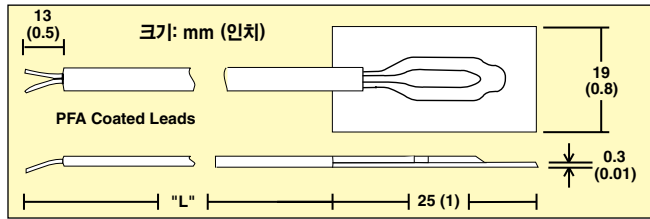

반응이 빠른 써모커플 - 자가 접착식

Fast Response Thermocouples With Self-Adhesive Backing

- ✓ 쉽게 설치하기 위한 자가 접착식
- ✓ 반응 시간이 0.3초보다 빠름
- ✓ 1 m (40") 또는 2 m (80") 색 코딩 PFA 절연 리드
- ✓ 장기간 정격 175°C (350°F)
- ✓ J, K, T, E 타입으로 구입 가능

SA1 시리즈

윤수 또는 농기-
오류제한(SLE)
및 EN 60584-2:
내성 1등급 준수

그림은 실제 크기보다 작습니다.

반응이 빠릅니다!

주문하려면 kr.omega.com/sa1에 방문해 가격과 자세한 사항을 확인하세요.

모델 번호	설명, 길이, 연결 장치
SA1-(*)	써모커플, 길이 1 m (40"), 피복을 벗김**
SA1-(*)-72	써모커플, 길이 2 m (80"), 피복을 벗김**
SA1-(*)-120	써모커플, 길이 3 m (120"), 피복을 벗김**
SA1-(*)-SRTC	SA-(*) 및 성형 및 변형 완화 SMP 수형 커넥터

* J, K, T, E 써모커플 유형을 지정하세요.

** 직선형 M8 수형 플러그의 경우, 모델 번호에 "M8-S-M"을 추가하고 가격에 비용을 추가하세요. 직선형 M12 수형 플러그의 경우, 모델 번호에 "M12-S-M"을 추가하고 가격에 비용을 추가하세요.

** 직각 M8 수형 플러그의 경우, 모델 번호에 "M8-R-M"을 추가하고 가격에 비용을 추가하세요. 직각 M12 수형 플러그의 경우, 모델 번호에 "M12-R-M"을 추가하고 가격에 비용을 추가하세요.

주문 예: SA1-K, 5개 들어 패키지, 자가 접착식 타입 K 써모커플, 30 AWG PFA 절연, 길이 1 m (40").

편리한 5개 들어 패키지

온도 정격 175°C (350°F)

소형 커넥터 및 스펴 캐디

With Miniature Connector and Spool Caddy

써모커플 와이어를 편리하게 스펴 캐디로 보관하세요

그림은 실제 크기보다 작습니다.