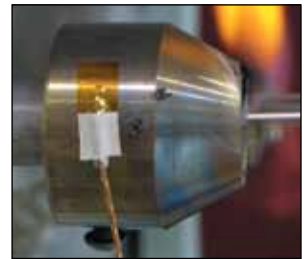

반응이 빠른 써모커플 - 자가 접착식

Fast Response Thermocouples With Self-Adhesive Backing

- ✓ 쉽게 설치하기 위한 자가 접착식
- ✓ 반응 시간이 0.3초보다 빠름
- ✓ 1 m (40") 또는 2 m (80") 색 코딩 PFA 절연 리드
- ✓ 장기간 정격 175°C (350°F)
- ✓ J, K, T, E 타입으로 구입 가능

SA1 시리즈

윤수 또는 농기-
오류제한(SLE)
및 EN 60584-2:
내성 1등급 준수

그림은 실제 크기보다 작습니다.

반응이 빠릅니다!

주문하려면 kr.omega.com/sa1에 방문해 가격과 자세한 사항을 확인하세요.

모델 번호	설명, 길이, 연결 장치
SA1-(*)	써모커플, 길이 1 m (40"), 피복을 벗김**
SA1-(*)-72	써모커플, 길이 2 m (80"), 피복을 벗김**
SA1-(*)-120	써모커플, 길이 3 m (120"), 피복을 벗김**
SA1-(*)-SRTC	SA-(*) 및 성형 및 변형 완화 SMP 수형 커넥터

* J, K, T, E 써모커플 유형을 지정하세요.

** 직선형 M8 수형 플러그의 경우, 모델 번호에 "M8-S-M"을 추가하고 가격에 비용을 추가하세요. 직선형 M12 수형 플러그의 경우, 모델 번호에 "M12-S-M"을 추가하고 가격에 비용을 추가하세요.

** 직각 M8 수형 플러그의 경우, 모델 번호에 "M8-R-M"을 추가하고 가격에 비용을 추가하세요. 직각 M12 수형 플러그의 경우, 모델 번호에 "M12-R-M"을 추가하고 가격에 비용을 추가하세요.

주문 예: SA1-K, 5개 들어 패키지, 자가 접착식 타입 K 써모커플, 30 AWG PFA 절연, 길이 1 m (40").

편리한 5개 들어 패키지

온도 정격 175°C (350°F)

소형 커넥터 및 스펴 캐디

With Miniature Connector and Spool Caddy

써모커플 와이어를 편리하게 스펴 캐디로 보관하세요

그림은 실제 크기보다 작습니다.