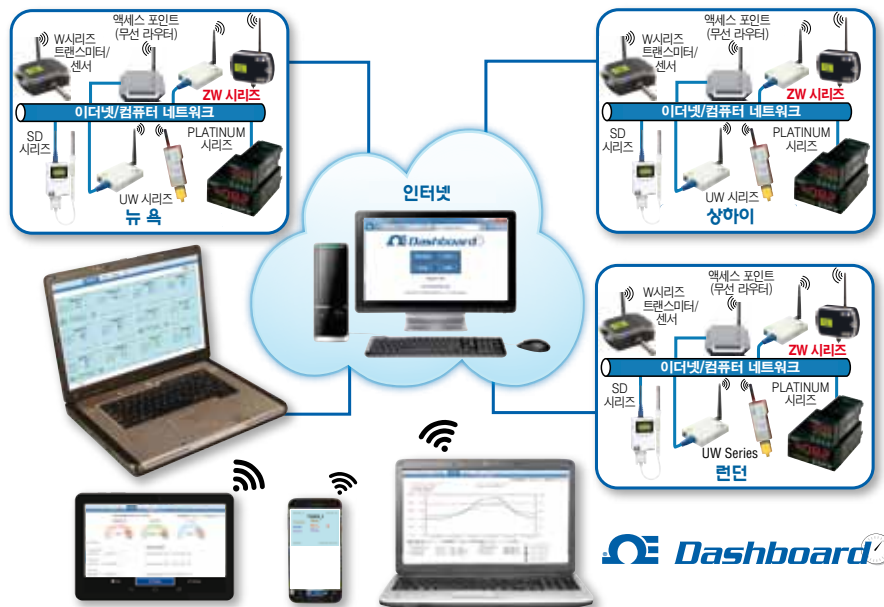

장거리 무선 트랜스미터

이더넷 또는 인터넷 연결

- ✓ 1000 m* (3280') 범위
- ✓ NEMA 4 (IP65) 엔클로저
- ✓ 데이터 보증
- ✓ 수신기 당 최대 128개의 단말장치
- ✓ 최대 7년의 배터리 수명

그림의 ZW-ED는 실제크기보다 작음

- 디지털 프로브
입력 가능 디지털 프로브:
- ✓ 온도
 - ✓ 기압
 - ✓ 습도

견고하고 고성능의, 장거리 및 낮은 전원 소비의 NEWPORT® ZW-ED 무선 센서/트랜스미터 시스템은 온도, 습도 및 기압에 대한 웹기반의 모니터링을 제공합니다.

본 장비는 ZW-REC 코디네이터까지 최대 1000 m* (3280')를 전송하도록 설계된 2.4 GHz에서 작동하는 IEEE 802.15.4를 준수하는 트랜스미터입니다. ZW-REC는 이더넷 네트워크에 직접 연결되어 활성화된 웹페이지를 제공하고 데이터를 디스플레이 합니다. 사용자는 이더넷 네트워크를 통하여 또는 별도의 소프트웨어 없이 웹 브라우저만으로 온도, 상대습도 및 기압을 모니터링하고 기록할 수 있습니다. 이러한 무선 장비들은 실제 산업 분야 및 가혹한 실외 환경의 수요에 대하여 설계되었습니다. 전자기기는 견고한 내후성 폴리카보네이트 NEMA 4 (IP56) 등급 하우징으로 보호되어 있습니다. 다양한 호환 프로브가 사용자의 분야에 맞게 이용 가능합니다.

* 장애물 또는 간섭 없이

기술 사양

무선 통신

표준: IEEE 802.15.4, DSSS
 주파수: 2.4 GHz (2400 ~ 2483.5 MHz), 16 채널
 네트워크 토폴로지: 스타 토폴로지
 송신 전력: 9.5 dBm
 수신기 감도: -96 dBm
 범위: 최대 1000 m* (3280')
 *장애물 또는 간섭 없이

전원

입력 전압: 5 ~ 36 Vdc, 24 Vac
 ±10%
 입력 전원: 최대 0.8 W
 안전 공인된 AC 전원 어댑터
 (선택사항):
 공칭 출력: 5 Vdc @ 0.6 A
 입력: 100 ~ 240 Vdc, 50/60 Hz
 작동 온도 범위: 0 ~ 40°C
 (32 ~ 104°F)
 알카라인 배터리: 2개의 C-cell
 1.5 Vdc(포함)
 수명: 2분당 1회 판독의 빈도로 2년
 예상
 리튬 백업 배터리: CR2032 (포함)
 ** RTC 백업만 해당

일반 사항

기관 승인: ECCN 5A992, EMC 2014/30/EU, LVD 2014/35/EU, RED 2014/53/EU
 소프트웨어: OMEGA® Dashboard와 호환

주문하려면

모델 번호	설명
무선 단말 장치 (트랜스미터)	
ZW-ED	프로브 전용 무선 단말 장치
ZW-ED-LCD	프로브 (LCD 디스플레이) 전용 무선 단말 장치
액세서리	
DM12CAB-8-1-RA	1 m (3.3') 이중 M12-8 커넥터, 직각 종단
DM12CAB-8-3-RA	3 m (9.8') 이중 M12-8 커넥터, 직각 종단
DM12CAB-8-5-RA	5 m (16.4') 이중 M12-8 커넥터, 직각 종단
UNIV-AC-100/240-5-M8	범용 AC 어댑터와 M8 커넥터
무선 코디네이터 (수신기)	
ZW-REC	무선 수신기